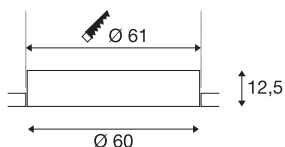

MEDO 60 EL

LED notranja stropna vgradna svetilka, različica brez okvirja, bela, 3000/4000K

Vgradne različice linije MEDO se zahvaljujoč svojemu zadržanemu dizajnu vključijo v vsak prostorski koncept. MEDO Frameless se na očarljiv način spoji s stropom. Barvo svetlobe lahko pred vgradnjo povsem preprosto preklopite s stikalom med 3000K in 4000K. Vgrajeni Premium LED modul zagotavlja homogeno osvetlitev. Dopolnjujoče z dodatnim gonilnikom je mogoče vgradne različice TRIAC zatemniti in jih vključiti v sisteme DALI.

TEHNIČNI PODATKI

Št. art.	1001903
IP koda	IP 20
Montaža	Vgradnja
Podrobnosti montaže	Strop
Sekundarni tok / napetost	1000/1050 mA
Zaščitni razred	III
El. moč	36 W
maksimalna temperatura okolja	40 °C
Lumini	4700/5000 lm
Barvna temperatura	3000/4000 Kelvin
Kot sevanja	105 °
Barva	bela
CRI	80
UGR ≤	25
LXXBXX podatki	L70B50
Življenjska doba	25000 h
Razporeditev svetilnosti	simetrično vrtenje
Svetenje	neposredno
Risk Group	1
Višina	12.5 cm
Premer	60 cm
Neto teža	5.257 kg

Bruto teža	7.146 kg
Oblika izreza	okrogla
Globina vgradnje	16 cm
Premer vgradnje	61 cm
BIG WHITE Stran	170