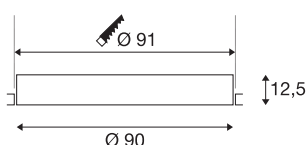

## MEDO 90

LED Indoor Deckeneinbauleuchte rahmenlose Version  
weiß 3000/4000K

Die Einbauvarianten der MEDO Serie fügen sich dank ihres zurückhaltenden Designs nahtlos in jedes Raumkonzept ein. Auf charmante Weise verbindet die MEDO Frameless sich mit der Decke. Die Lichtfarbe lässt sich vor dem Einbau ganz einfach per Schalter zwischen 3000K und 4000K wechseln. Die integrierte Premium LED sorgt für eine homogene Grundbeleuchtung. Ergänzt um zwei zusätzliche Treiber werden die Einbauvarianten TRIAC dimmbar und in DALI Systeme integrierbar.

## TECHNISCHE DATEN

Art. Nr.	1001904
IP Code	IP20
Montage	Einbau
Montagedetails	Decke
Sekundär Strom / Spannung	1000/1050 mA
Schutzklasse	III
Wattage	72 W
maximale Umgebungstemperatur	40 °C
Lumen	9550/10150 lm
Lichtfarbtemperatur	3000/4000 Kelvin
Abstrahlwinkel	105 °
Farbe	weiß
CRI	90
UGR ≤	22
LXXBXX Daten	L70B50
Lebensdauer	25000 h
Lichtstärkeverteilung	rotationssymmetrisch
Lichtaustritt	direkt
Risikogruppe	1
Höhe	12.5 cm
Durchmesser	90 cm
Nettogewicht	10.468 kg

## Zubehör

1006120	LED Treiber , 40W 700/900/1000mA weiß
1002425	LED Treiber MEDO 600 , dimmbar DALI/1-10V

Bruttogewicht	15.056 kg
Ausschnittsform	rund
Einbautiefe	21 cm
Einbaudurchmesser	91 cm