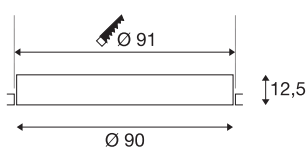

MEDO 90

LED Indoor Deckeneinbauleuchte rahmenlose Version
weiß 3000/4000K

Die Einbauvarianten der MEDO Serie fügen sich dank ihres zurückhaltenden Designs nahtlos in jedes Raumkonzept ein. Auf charmante Weise verbindet die MEDO Frameless sich mit der Decke. Die Lichtfarbe lässt sich vor dem Einbau ganz einfach per Schalter zwischen 3000K und 4000K wechseln. Die integrierte Premium LED sorgt für eine homogene Grundbeleuchtung. Ergänzt um zwei zusätzliche Treiber werden die Einbauvarianten TRIAC dimmbar und in DALI Systeme integrierbar.

TECHNISCHE DATEN

| | |
|------------------------------|----------------------|
| Art. Nr. | 1001904 |
| IP Code | IP 20 |
| Montage | Einbau |
| Montagedetails | Decke |
| Sekundär Strom / Spannung | 1000/1050 mA |
| Schutzklasse | III |
| Wattage | 72 W |
| maximale Umgebungstemperatur | 40 °C |
| Lumen | 9550/10150 lm |
| Lichtfarbtemperatur | 3000/4000 Kelvin |
| Abstrahlwinkel | 105 ° |
| Farbe | weiß |
| CRI | 90 |
| UGR ≤ | 22 |
| LXXBXX Daten | L70B50 |
| Lebensdauer | 25000 h |
| Lichtstärkeverteilung | rotationssymmetrisch |
| Lichtaustritt | direkt |
| Risk Group | 1 |
| Höhe | 12.5 cm |
| Durchmesser | 90 cm |
| Nettogewicht | 10.468 kg |

Lichtquelle

| | |
|--------|---|
| 916375 |  |
|--------|---|

Zubehör

| | |
|---------|--|
| 1006120 | LED Treiber , 40W 700/900/1000mA weiß |
| 1002425 | LED Treiber MEDO 600 , dimmbar DALI/1-10V |

| | |
|--------------------------|-----------|
| Bruttogewicht | 15.056 kg |
| Ausschnittsform | rund |
| Einbautiefe | 21 cm |
| Einbaudurchmesser | 91 cm |