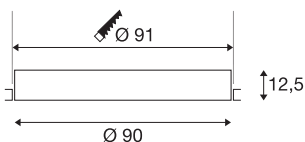

MEDO 90 DL

LED innendørs innfelt takarmatur uten ramme, hvit 3000/4000 K

De innfelte variantene av MEDO glir sømløst inn i alle typer romkonsepter takket være harmonisk design. MEDO Frameless føyer seg suverent inn som en del av taket. Ved hjelp av bryteren kan du velge mellom en lysfarge på 3000K eller 4000K før monteringen. Den integrerte Premium LED-en sørger for en jevn grunnbelysning. Med to ekstra drivere kan du integrere de innfelte variantene i TRIAC- (med dimmer) og DALI-systemer.

TEKNISKE DATA

Art.nr.	1001904
EL nummer	3312043
IP-kode	IP 20
Montering	Innfelt montering
Montering detaljer	Tak
Sekundær strøm / spenning	1000/1050 mA
Kapslingsgrad	III
Systemeffekt	72 W
Maksimal omgivelsestemperatur	40 °C
Lysytelse	9550/10150 lm
Lysfargetemperatur	3000/4000 Kelvin
Spredningsvinkel	105 °
Farge	hvit
CRI	90
UGR ≤	22
LXXBXX-data	L70B50
Levetid	25000 h
Lysstyrkefordeling	rotasjonssymmetrisk
Lysåpning	direkte
Risikogruppe	1
Høyde	12.5 cm
Diameter	90 cm

Lyskilde

916375	
--------	---

Tilbehør og lyspæreanbefaling

1006120	LED-Driver , 40 W
1002425	LED-Driver MEDO 600 , kan dimmes med DALI- /1-10V/PUSH DIM

Nettvekt	10.468 kg
Bruttovekt	15.056 kg
Utsnittsforn	rund
Innfellingsdybde	21 cm
Innfellingsdiameter	91 cm