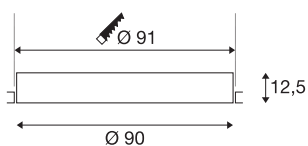

MEDO 90 DL

LED indoor inbouwarmatuur voor plafond versie zonder frame wit 3000/4000K

De inbouwversies van de MEDO reeks passen dankzij hun onopvallende design naadloos in elk ruimteconcept. De MEDO Frameless sluit op een charmante manier aan op het plafond. De lichtkleur kan voor de installatie via een schakelaar eenvoudig worden ingesteld op 3000K of 4000K. De geïntegreerde Premium LED zorgt voor een homogene basisverlichting. Uitgerust met twee extra driver zijn de inbouwversies dimbaar via TRIAC en kunnen ze in DALI-systemen worden geïntegreerd.

TECHNISCHE GEGEVENS

Art.nr.	1001904
IP-code	IP 20
Montage	inbouw
Montagebeschrijving	plafond
Secundaire stroom/spanning	1000/1050 mA
Beschermingsklasse	III
Wattage	72 W
maximale omgevingstemperatuur	40 °C
Lumen	9550/10150 lm
Lichtkleurtemperatuur	3000/4000 Kelvin
Stralingshoek	105 °
Kleur	wit
CRI	90
UGR ≤	22
LXXBXX-gegevens	L70B50
Levensduur	25000 h
Lichtsterkteverdeling	rotatiesymmetrisch
Lichtuitlaat	direct
Risk Group	1
Hoogte	12.5 cm
Diameter	90 cm
Nettogewicht	10.468 kg

Lichtbron

916375	
--------	---

Toebehoren

1006120	led driver , 40W 700/900/1000mA
1002425	LED driver MEDO 600 dimbaar DALI/1-10V

Brutogewicht	15.056 kg
Uitsparingsvorm	rond
Inbouwdiepte	21 cm
Inbouwdiameter	91 cm