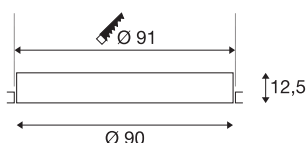

## MEDO 90 DL

lampa sufitowa wpuszczana LED indoor, wersja bez ramy, kolor biały 3000/4000K

Dzięki powściągliwemu designowi wersje wpuszczane z serii MEDO pasują bez problemu do każdej koncepcji wnętrza. MEDO Frameless w elegancki sposób łączy się z sufitem. Barwę światła można łatwo zmienić przełącznikiem między 3000K a 4000K. Zintegrowana dioda Premium LED zapewnia równomierne oświetlenie podstawowe. Uzupełnione o dwa dodatkowe zasilacze, ściemnialne wersje wpuszczane TRIAC można zintegrować z systemami DALI.

## DANE TECHNICZNE

Nr artykułu	1001904
Kod IP	IP 20
Montaż	Wersja do wbudowania
Szczegóły dotyczące montażu	Wersja sufitowa
Prąd / napięcie wtórny	1000/1050 mA
Klasy ochrony	III
Wydajność	72 W
Temperatura otoczenia	40 °C
Strumień świetlny	9550/10150 lm
Temperatura barwy światła	3000/4000 Kelvin
Kąt połowiczny rozpraszania	105 °
Kolor	biały
CRI	90
UGR ≤	22
Dane LXXBXX	L70B50
Okres użytkowania	25000 h
Rozkład natężenia oświetlenia	Symetryczne obracanie
Emisja światła	bezpośrednie
Risk Group	1
Wysokość	12.5 cm
średnica	90 cm
Waga netto	10.468 kg

## Akcesoria

1006120	SteroW 700/900/1000- mAnik LED , 40 W 700/900/1000mA
1002425	Zasilacz LED MEDO 600 ściemniający DALI/1-10V

Waga brutto	15.056 kg
Forma do wycinania	Okrągły
Głębokość montażowa	21 cm
Średnica montażowa	91 cm