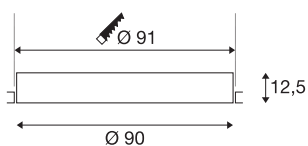

## MEDO 90 DL

luminária de embutir no teto LED para interiores, sem armação branco 3000/4000K

Graças ao seu design subtil, as variantes da série MEDO incorporam-se perfeitamente a qualquer conceito de ambiente. De uma maneira encantadora, a MEDO Frameless pode ser conetada ao teto. A cor clara pode ser facilmente alterada entre 3000K e 4000K antes do embutimento. O LED Premium integrado garante uma iluminação básica homogénea. Complementadas por duas unidades de controlo adicionais, as variantes de embutimento da TRIAC podem ser reguladas e integradas aos sistemas DALI.

## DADOS TÉCNICOS

Ref. n.º	1001904
IP Code	IP 20
Montagem	Montagem de embutir
Pormenores da montagem	Teto
Corrente / Tensão secundária	1000/1050 mA
Classe de proteção	III
Potência	72 W
temperatura ambiente máxima	40 °C
Lúmen	9550 / 10150 lm
Temperatura de cor da luz	3000/4000 Kelvin
Ângulo de feixe	105 °
Cor	branco
CRI	90
UGR ≤	22
Dados LXXBXX	L70B50
Vida útil	25000 h
Distribuição da intensidade luminosa	rotacionalmente simétrico
Saída de luz	direto
Risk Group	1
Altura	12.5 cm
Diâmetro	90 cm
Peso líquido	10.468 kg

## Acessórios

1002425	Unidade de alimentação LED MEDO 600 regulável DALI/1-10V
1006120	

Peso bruto	15.056 kg
Forma de recorte	redonda
Profundidade de montagem	21 cm
Diâmetro de montagem	91 cm
Página BIG WHITE	415