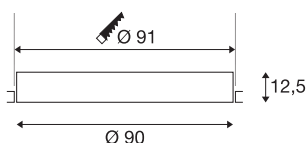

## MEDO 90 DL

светодиодный комнатный встраиваемый в потолок светильник, безрамочная версия, белый, 3000/4000 К

Благодаря своему дизайну в сдержанном стиле встраиваемые версии серии MEDO органично впишутся в любую концепцию помещения. MEDO Frameless соединяется с потолком изысканным образом. Цветовую температуру можно изменить, выбрав значение 3000 К или 4000 К с помощью переключателя. Встроенный светодиод Premium обеспечивает однородное основное освещение. Благодаря двум дополнительным драйверам встраиваемые версии имеют возможность регулировки яркости TRIAC и интеграции с системами DALI.

### Технические характеристики

Тов. №	1001904
IP Code	IP 20
Сборка	Встраиваемый
Детали сборки	Потолок
Вторичный ток / напряжение	1000/1050 mA
Класс защиты	III
Мощность	72 W
Максимальная температура окружающей среды	40 °C
Световой поток	9550/10150 lm
Цветовая температура	3000/4000 Kelvin
Половинный угол	105 °
Цвет	белый
CRI	90
UGR ≤	22
LXXVXX Данные	L70B50
Срок службы	25000 h
Распределение силы света	с симметрией относительно оси вращения
Световое отверстие	прямой
Risk Group	1
Высота	12.5 cm
Диаметр	90 cm
Вес нетто	10.468 kg