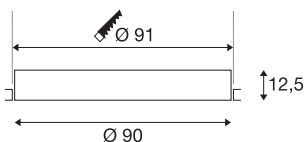

MEDO 90 DL

LED notranja stropna vgradna svetilka, različica brez okvirja, bela, 3000/4000K

Vgradne različice linije MEDO se zahvaljujoč svojemu zadržanemu dizajnu vključijo v vsak prostorski koncept. MEDO Frameless se na očarljiv način spoji s stropom. Barvo svetlobe lahko pred vgradnjo povsem preprosto preklopite s stikalom med 3000K in 4000K. Vgrajeni Premium LED modul zagotavlja homogeno osvetlitev. Dopolnjene z dvema dodatnima gonilnikoma je mogoče vgradne različice TRIAC zatemniti in vključiti

TEHNIČNI PODATKI

Št. art.	1001904
IP koda	IP 20
Montaža	Vgradnja
Podrobnosti montaže	Strop
Sekundarni tok / napetost	1000/1050 mA
Zaščitni razred	III
El. moč	72 W
maksimalna temperatura okolja	40 °C
Lumini	9550/10150 lm
Barvna temperatura	3000/4000 Kelvin
Kot sevanja	105 °
Barva	bela
CRI	90
UGR ≤	22
LXXBXX podatki	L70B50
Življenjska doba	25000 h
Razporeditev svetilnosti	simetrično vrtenje
Svetenje	neposredno
Risk Group	1
Višina	12.5 cm
Premer	90 cm
Neto teža	10.468 kg

Svetlobnega Vira

916375	
--------	---

Dodatki

1006120	LED-gonilnik , 40 W
1002425	LED gonilnik MEDO 600 zatemnilni DALI/1-10V

Bruto teža	15.056 kg
Oblika izreza	okrogla
Globina vgradnje	21 cm
Premer vgradnje	91 cm