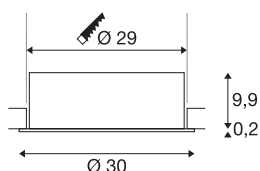

MEDO 30 EL

LED vnitřní svítidlo k zabudování do stropu, verze s rámečkem, bílá, 3000/4000K

Varianty MEDO FRAME doplňují vestavná svítidla řady MEDO. Stejně jako varianty bez rámečku i MEDO FRAME se ideálně přizpůsobí každému prostoru. Diskrétní a přesto výkonná svítidla zajistí jasné základní osvětlení. Doplněné o dodatečný ovladač lze vestavné varianty TRIAC stmívat a integrovat do systému DALI.

TECHNICKÁ DATA

Č. výrobku	1001905
Kód IP	IP 20
Montáž	Montáž
Podrobnosti montáže	Strop
Sekundární proud / napětí	350 mA
Třída ochrany	III
Příkon	14 W
Maximální teplota prostředí	40 °C
Lumen	1500/1600 lm
Teplota barvy světla	3000/4000 Kelvin
Úhel záření	105 °
Barva	bílá
CRI	90
UGR ≤	25
Data LXXBXX	L70B50
Životnost	25000 h
Svítivost	rotačně symetrický
Výstup světla	přímé
Risk Group	1
Výška	10.1 cm
Průměr	30 cm
Hmotnost netto	1.536 kg

Celková hmotnost	2.075 kg
Tvar výřezu	kulaté
Vestavná hloubka	13 cm
Vestavný průměr	29 cm
BIG WHITE strana	171