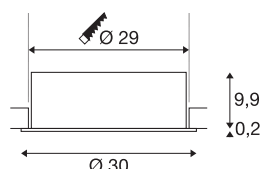

MEDO 30 EL

Luminaria empotrable de techo para interior LED, modelo con marco, blanco, 3000/4000K

Las variantes MEDO FRAME completan las luminarias de empotrar de la serie MEDO. Las MEDO FRAME se pueden integrar perfectamente en cualquier estancia, al igual que las variantes sin marco. Aportan una iluminación básica clara, discreta pero potente. Las variantes empotrables se completan con un driver adicional, lo que permite integrarlas en TRIAC dimerizables y en sistemas DALI.

Datos técnicos

Art. N.º	1001905
Código IP	IP 20
Montaje	Empotrado
Detalles de montaje	Techo
Corriente eléctrica / Tensión secundaria	350 mA
Clase de protección	III
Potencia	14 W
Temperatura ambiente máxima	40 °C
Flujo luminoso	1500 / 1600 lm
Temperatura del color de la luz	3000/4000 Kelvin
Semiángulo de dispersión	105 °
Color	blanco
IRC	90
UGR ≤	25
Datos LXXBXX	L70B50
Vida útil	25000 h
Distribución de la intensidad luminosa	de rotación simétrica
Salida de la luz	Directa
Risk Group	1
Altura	10.1 cm
Diámetro	30 cm
Peso neto	1.6 kg

Fuente de luz

916562	
--------	---

Accesorios

1002232	Controlador LED , 350-mA, 20W, dimerizable
1002423	Controlador LED MEDO 300 , dimerizable DALI-/1-10V

Peso bruto	2.147 kg
Forma de la estructura	ronda
Profundidad del montaje	13 cm
Diámetro de montaje	29 cm
Página BIG WHITE	416