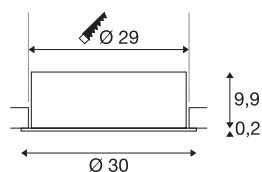

MEDO 30

encastré de plafond intérieur, rond, avec collerette, blanc, LED, 14W, 3000K/4000K

Les variantes MEDO FRAME viennent s'ajouter aux luminaires encastrés de la gamme MEDO. Comme les variantes sans cadre, les luminaires MEDO FRAME s'intègrent parfaitement dans tous les types de pièces. Ils fournissent un éclairage de base lumineux de manière sobre mais puissante. Complétées par une alimentation supplémentaire, les variantes encastrées TRIAC sont variables et peuvent être intégrées dans les systèmes DALI.

INFORMATIONS TECHNIQUES

Réf.	1001905
Code IP	IP 20
Montage	Encastrément
Détails de montage	Plafond
Courant / tension secondaire	350 mA
Classe de protection	III
Puissance en watts	14 W
Température ambiante maximale	40 °C
Lumen	1500/1600 lm
Température de couleur	3000/4000 Kelvin
Angle de rayonnement	105 °
Coloris	blanc
IRC	90
UGR ≤	25
Données LXXBXX	L70B50
Durée de vie	25000 h
Répartition de l'intensité lumineuse	rotosymétrique
Sortie lumineuse	direct
Risk Group	1
Hauteur	10.1 cm
Diamètre	30 cm
Poids net	1.536 kg

Poids brut	2.075 kg
Forme de découpe	rond
Profondeur d'encastrement	13 cm
Diamètre d'encastrement	29 cm
Page du BIG WHITE	171