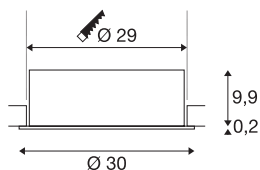

MEDO 30

encastré de plafond intérieur, rond, avec collerette, blanc, LED, 14W, 3000K/4000K

Les variantes MEDO FRAME viennent s'ajouter aux luminaires encastrés de la gamme MEDO. Comme les variantes sans cadre, les luminaires MEDO FRAME s'intègrent parfaitement dans tous les types de pièces. Ils fournissent un éclairage de base lumineux de manière sobre mais puissante. Complétées par une alimentation supplémentaire, les variantes encastrées TRIAC sont variables et peuvent être intégrées dans les systèmes DALI.

INFORMATIONS TECHNIQUES

Réf.	1001905
Code IP	IP 20
Montage	Encastrément
Détails de montage	Plafond
Courant / tension secondaire	350 mA
Classe de protection	III
Puissance en watts	14 W
Température ambiante maximale	40 °C
Lumen	1500/1600 lm
Température de couleur	3000/4000 Kelvin
Angle de rayonnement	105 °
Coloris	blanc
IRC	90
UGR ≤	25
Données LXXBXX	L70B50
Durée de vie	25000 h
Répartition de l'intensité lumineuse	rotosymétrique
Sortie lumineuse	direct
Risk Group	1
Hauteur	10.1 cm
Diamètre	30 cm
Poids net	1.536 kg

Poids brut	2.075 kg
Forme de découpe	rond
Profondeur d'encastrement	13 cm
Diamètre d'encastrement	29 cm
Page du BIG WHITE	171