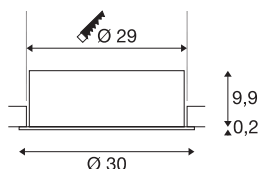

MEDO 30 EL

LED innendørs innfelt veggarmatur, med ramme, hvit, 3000/4000K

MEDO FRAME-variantene er blant de innfelte armaturene i MEDO-serien. På samme måte som variantene uten ramme, glir de harmonisk inn i omgivelsene. Diskré, men like fullt effektivt, sørger de for en kraftig grunnbelysning. Med en ekstra driver kan du integrere de innfelte variantene i TRIAC- (med dimmer) og DALI-systemer.

TEKNISKE DATA

Art.nr.	1001905
EL nummer	3312044
IP-kode	IP 20
Montering	Innfelt montering
Montering detaljer	Tak
Sekundær strøm / spenning	350 mA
Kapslingsgrad	III
Systemeffekt	14 W
Maksimal omgivelsestemperatur	40 °C
Lysytelse	1500/1600 lm
Lysfargetemperatur	3000/4000 Kelvin
Spredningsvinkel	105 °
Farge	hvit
CRI	90
UGR ≤	25
LXXBXX-data	L70B50
Levetid	25000 h
Lysstyrkefordeling	rotasjonssymmetrisk
Lysåpning	direkte
Risikogruppe	1
Høyde	10.1 cm
Diameter	30 cm

Nettvekt	1.536 kg
Bruttovekt	2.075 kg
Utsnittsfom	rund
Innfellingsdybde	13 cm
Innfellingsdiameter	29 cm
BIG WHITE side	171