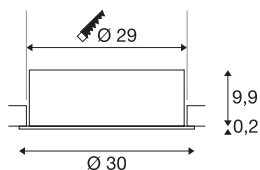

MEDO 30 EL

led indoor plafondbinbouwlamp, met rand, wit, 3000/4000K

De varianten MEDO FRAME maken de inbouwarmaturen van de serie MEDO volledig compleet. Net als de varianten zonder frame worden modellen van MEDO FRAME ideaal in elke ruimte opgenomen. Terughoudend en toch krachtig zorgen zij voor een goede basisverlichting. Uitgebreid met een additionele driver worden de inbouwvarianten TRIAC dimbaar en kunnen worden geïntegreerd in DALI-systemen.

TECHNISCHE SPECIFICATIES

Art.nr.	1001905
IP-code	IP 20
Montage	Inbouw
Montagebeschrijving	Plafond
Secundaire stroom / spanning	350 mA
Veiligheidsklasse	III
Wattage	14 W
maximale omgevingstemperatuur	40 °C
Lumen	1500/1600 lm
Lichtkleurtemperatuur	3000/4000 Kelvin
Stralingshoek	105 °
Kleur	wit
CRI	90
UGR ≤	25
LXXBXX gegevens	L70B50
Levensduur	25000 h
Lichtsterkteverdeling	rotatiesymmetrisch
Lichtval	direct
Risk Group	1
Hoogte	10.1 cm
Diameter	30 cm
Nettogewicht	1.536 kg

Brutogewicht	2.075 kg
Vorm inbouwopening	rond
Inbouwdiepte	13 cm
Inbouwdiameter	29 cm
BIG WHITE pagina	171