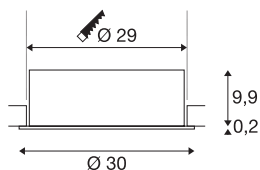

MEDO 30 EL

luminária de embutir no teto LED Indoor, sem moldura, branco, 3000/4000K

As variantes MEDO FRAME completam as luminárias embutidas da série MEDO. Como nas versões sem moldura, a MEDO FRAME também se encaixa perfeitamente em qualquer ambiente. Contidas e poderosas, fornecem uma iluminação básica brilhante. Complementadas por uma unidade de controlo adicional, as variantes de embutimento da TRIAC podem ser reguladas e integradas aos sistemas DALI.

DADOS TÉCNICOS

Ref. n.º	1001905
IP Code	IP 20
Montagem	Montagem de embutir
Pormenores da montagem	Teto
Corrente / Tensão secundária	350 mA
Classe de proteção	III
Potência	14 W
temperatura ambiente máxima	40 °C
Lúmen	1500 / 1600 lm
Temperatura de cor da luz	3000/4000 Kelvin
Ângulo de feixe	105 °
Cor	branco
CRI	90
UGR ≤	25
Dados LXXBXX	L70B50
Vida útil	25000 h
Distribuição da intensidade luminosa	rotacionalmente simétrico
Saída de luz	direto
Risk Group	1
Altura	10.1 cm
Diâmetro	30 cm
Peso líquido	1.6 kg

Fonte de luz

916562	
--------	---

Acessórios

1002232	Unidade de alimentação LED , 350mA, 20W, luz regulável
1002423	Unidade de alimentação LED DALI/1-10V regulável para MEDO 300

Peso bruto	2.147 kg
Forma de recorte	redonda
Profundidade de montagem	13 cm
Diâmetro de montagem	29 cm
Página BIG WHITE	416