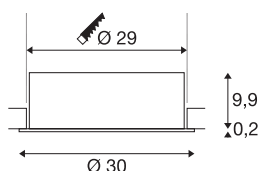

MEDO 30 EL

LED notranja stropna vgradna svetilka, različica z okvirjem, bela, 3000/4000K

Različice MEDO FRAME dopolnjujejo vgradne svetilke linije MEDO. Tako kot različice brez okvirja se tudi MEDO FRAME idealno vključijo v vsak prostor. Zadržane in kljub temu zmogljive zagotavljajo svetlo osnovno osvetlitev. Dopolnjuječe z dodatnim gonilnikom je mogoče vgradne različice TRIAC zatemniti in jih vključiti v sisteme DALI.

TEHNIČNI PODATKI

Št. art.	1001905
IP koda	IP 20
Montaža	Vgradnja
Podrobnosti montaže	Strop
Sekundarni tok / napetost	350 mA
Zaščitni razred	III
El. moč	14 W
maksimalna temperatura okolja	40 °C
Lumini	1500/1600 lm
Barvna temperatura	3000/4000 Kelvin
Kot sevanja	105 °
Barva	bela
CRI	90
UGR ≤	25
LXXBXX podatki	L70B50
Življenjska doba	25000 h
Razporeditev svetilnosti	simetrično vrtenje
Svetenje	neposredno
Risk Group	1
Višina	10.1 cm
Premer	30 cm
Neto teža	1.536 kg

Bruto teža	2.075 kg
Oblika izreza	okrogla
Globina vgradnje	13 cm
Premer vgradnje	29 cm
BIG WHITE Stran	171