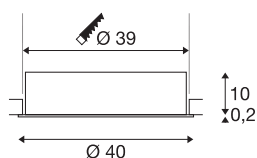

MEDO 40 EL

LED vnitřní svítidlo k zabudování do stropu, verze s rámečkem, bílá, 3000/4000K

Varianty MEDO FRAME doplňují vestavná svítidla řady MEDO. Stejně jako varianty bez rámečku i MEDO FRAME se ideálně přizpůsobí každému prostoru. Diskrétní a přesto výkonná svítidla zajistí jasné základní osvětlení. Doplněné o dodatečný ovladač lze vestavné varianty TRIAC stmívat a integrovat do systému DALI.

TECHNICKÁ DATA

Č. výrobku	1001906
Kód IP	IP 20
Montáž	Montáž
Podrobnosti montáže	Strop
Sekundární proud / napětí	700 mA
Třída ochrany	III
Příkon	28 W
Maximální teplota prostředí	40 °C
Lumen	3100/3300 lm
Teplota barvy světla	3000/4000 Kelvin
Úhel záření	105 °
Barva	bílá
CRI	80
UGR ≤	25
Data LXXBXX	L70B50
Životnost	25000 h
Svítivost	rotačně symetrický
Výstup světla	přímé
Risk Group	1
Výška	10.2 cm
Průměr	40 cm
Hmotnost netto	2.46 kg

Celková hmotnost	3.39 kg
Tvar výřezu	kulaté
Vestavná hloubka	13 cm
Vestavný průměr	39 cm
BIG WHITE strana	171