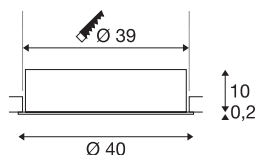

## MEDO 40

encastré de plafond intérieur, rond, avec collerette, blanc, LED, 28W, 3000K/4000K

Les variantes MEDO FRAME viennent s'ajouter aux luminaires encastrés de la gamme MEDO. Comme les variantes sans cadre, les luminaires MEDO FRAME s'intègrent parfaitement dans tous les types de pièces. Ils fournissent un éclairage de base lumineux de manière sobre mais puissante. Complétées par une alimentation supplémentaire, les variantes encastrées TRIAC sont variables et peuvent être intégrées dans les systèmes DALI.

## INFORMATIONS TECHNIQUES

Réf.	1001906
Code IP	IP 20
Montage	Encastrément
Détails de montage	Plafond
Courant / tension secondaire	700 mA
Classe de protection	III
Puissance en watts	28 W
Température ambiante maximale	40 °C
Lumen	3100/3300 lm
Température de couleur	3000/4000 Kelvin
Angle de rayonnement	105 °
Coloris	blanc
IRC	80
UGR ≤	25
Données LXXBXX	L70B50
Durée de vie	25000 h
Répartition de l'intensité lumineuse	rotosymétrique
Sortie lumineuse	direct
Risk Group	1
Hauteur	10.2 cm
Diamètre	40 cm
Poids net	2.46 kg

Poids brut	3.39 kg
Forme de découpe	rond
Profondeur d'encastrement	13 cm
Diamètre d'encastrement	39 cm
Page du BIG WHITE	171