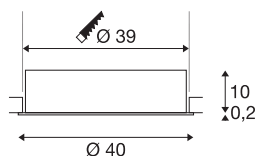

## MEDO 40 EL

LED innendørs innfelt veggarmatur, med ramme, hvit, 3000/4000K

MEDO FRAME-variantene er blant de innfelte armaturene i MEDO-serien. På samme måte som variantene uten ramme, glir de harmonisk inn i omgivelsene. Diskré, men like fullt effektivt, sørger de for en kraftig grunnbelysning. Med en ekstra driver kan du integrere de innfelte variantene i TRIAC- (med dimmer) og DALI-systemer.

## TEKNISKE DATA

Art.nr.	1001906
EL nummer	3312045
IP-kode	IP 20
Montering	Innfelt montering
Montering detaljer	Tak
Sekundær strøm / spenning	700 mA
Kapslingsgrad	III
Systemeffekt	28 W
Maksimal omgivelsestemperatur	40 °C
Lysytelse	3100/3300 lm
Lysfargetemperatur	3000/4000 Kelvin
Spredningsvinkel	105 °
Farge	hvit
CRI	80
UGR ≤	25
LXXBXX-data	L70B50
Levetid	25000 h
Lysstyrkefordeling	rotasjonssymmetrisk
Lysåpning	direkte
Risikogruppe	1
Høyde	10.2 cm
Diameter	40 cm

Nettvekt	2.46 kg
Bruttovekt	3.39 kg
Utsnittsfom	rund
Innfellingsdybde	13 cm
Innfellingsdiameter	39 cm
BIG WHITE side	171