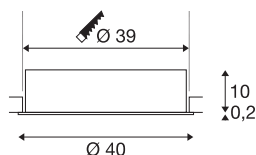

MEDO 40 EL

LED indoor inbouwarmatuur voor plafond, frameversie, wit, 3000/4000K

De MEDO FRAME varianten vervolledigen de inbouwarmaturen van de MEDO reeks. Net als de versies zonder frame passen de MEDO FRAME lampen perfect in elke ruimte. Ze zijn discreet maar krachtig en zorgen voor een heldere basisverlichting. Uitgerust met een extra driver zijn de inbouwversies dimbaar via TRIAC en kunnen ze in DALI-systemen worden geïntegreerd.

TECHNISCHE GEGEVENS

Art.nr.	1001906
IP-code	IP 20
Montage	inbouw
Montagebeschrijving	plafond
Secundaire stroom/spanning	700 mA
Beschermingsklasse	III
Wattage	28 W
maximale omgevingstemperatuur	40 °C
Lumen	3100/3300 lm
Lichtkleurtemperatuur	3000/4000 Kelvin
Stralingshoek	105 °
Kleur	wit
CRI	80
UGR ≤	25
LXXBXX-gegevens	L70B50
Levensduur	25000 h
Lichtsterkteverdeling	rotatiesymmetrisch
Lichtuitlaat	direct
Risk Group	1
Hoogte	10.2 cm
Diameter	40 cm
Nettogewicht	2.46 kg

Brutogewicht	3.39 kg
Uitsparingsvorm	rond
Inbouwdiepte	13 cm
Inbouwdiameter	39 cm
BIG WHITE pagina	171