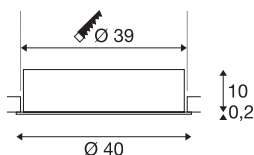

TECHNISCHE SPECIFICATIES

Art.nr.	1001906
IP-code	IP 20
Montage	Inbouw
Montagebeschrijving	Plafond
Secundaire stroom / spanning	700 mA
Veiligheidsklasse	III
Wattage	28 W
maximale omgevingstemperatuur	40 °C
Lumen	3100/3300 lm
Lichtkleurtemperatuur	3000/4000 Kelvin
Stralingshoek	105 °
Kleur	wit
CRI	80
UGR ≤	25
LXXBXX gegevens	L70B50
Levensduur	25000 h
Lichtsterkteverdeling	rotatiesymmetrisch
Lichtval	direct
Risk Group	1
Hoogte	10.2 cm
Diameter	40 cm
Nettogewicht	2.46 kg

Brutogewicht	3.39 kg
Vorm inbouwopening	rond
Inbouwdiepte	13 cm
Inbouwdiameter	39 cm
BIG WHITE pagina	171