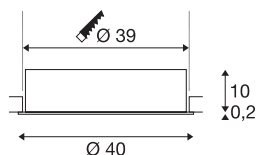

MEDO 40 EL

luminária de embutir no teto LED Indoor, sem moldura, branco, 3000/4000K

As variantes MEDO FRAME completam as luminárias embutidas da série MEDO. Como nas versões sem moldura, a MEDO FRAME também se encaixa perfeitamente em qualquer ambiente. Contidas e poderosas, fornecem uma iluminação básica brilhante. Complementadas por uma unidade de controlo adicional, as variantes de embutimento da TRIAC podem ser reguladas e integradas aos sistemas DALI.

DADOS TÉCNICOS

Ref. n.º	1001906
IP Code	IP 20
Montagem	Montagem de embutir
Pormenores da montagem	Teto
Corrente / Tensão secundária	700 mA
Classe de proteção	III
Potência	28 W
temperatura ambiente máxima	40 °C
Lúmen	3100 / 3300 lm
Temperatura de cor da luz	3000/4000 Kelvin
Ângulo de feixe	105 °
Cor	branco
CRI	80
UGR ≤	25
Dados LXXBXX	L70B50
Vida útil	25000 h
Distribuição da intensidade luminosa	rotacionalmente simétrico
Saída de luz	direto
Risk Group	1
Altura	10.2 cm
Diâmetro	40 cm
Peso líquido	2.649 kg

Fonte de luz

916346	
--------	---

Acessórios

1002424	Unidade de alimentação LED DALI/1-10V regulável para MEDO 400
1005446	
1006120	

Peso bruto	3.641 kg
Forma de recorte	redonda
Profundidade de montagem	13 cm
Diâmetro de montagem	39 cm
Página BIG WHITE	416