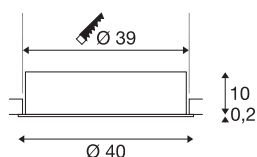

## MEDO 40 EL

светодиодный комнатный встраиваемый в потолок светильник, версия с рамкой, белый, 3000/4000 K

Версии MEDO FRAME дополняют линейку встраиваемых светильников серии MEDO. Как и безрамочные версии, MEDO FRAME идеально впишутся в любой интерьер. Выполненные в сдержанном стиле, но обладающие высокой мощностью, они обеспечивают яркое базовое освещение. С помощью дополнительного драйвера встраиваемые версии получают возможность регулировки яркости TRIAC и интеграции с системами DALI.

### Технические характеристики

Тов. №	1001906
IP Code	IP 20
Сборка	Встраиваемый
Детали сборки	Потолок
Вторичный ток / напряжение	700 mA
Класс защиты	III
Мощность	28 W
Максимальная температура окружающей среды	40 °C
Световой поток	3100/3300 lm
Цветовая температура	3000/4000 Kelvin
Половинный угол	105 °
Цвет	белый
CRI	80
UGR ≤	25
LXXBXX Данные	L70B50
Срок службы	25000 h
Распределение силы света	с симметрией относительно оси вращения
Световое отверстие	прямой
Risk Group	1
Высота	10.2 cm
Диаметр	40 cm
Вес нетто	2.46 kg

вес брутто	3.39 kg
Форма сечения	круглый
Установочная глубина	13 cm
Установочный диаметр	39 cm
BIG WHITE Seite	171