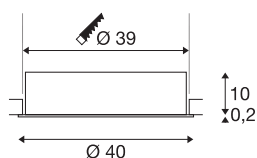

MEDO 40 EL

LED notranja stropna vgradna svetilka, različica z okvirjem, bela, 3000/4000K

Različice MEDO FRAME dopolnjujejo vgradne svetilke linije MEDO. Tako kot različice brez okvirja se tudi MEDO FRAME idealno vključi v vsak prostor. Zadržane in kljub temu zmožljive zagotavljajo svetlo osnovno osvetlitev. Dopolnjujoče z dodatnim gonilnikom je mogoče vgradne različice TRIAC zatemniti in jih vključiti v sisteme DALI.

TEHNIČNI PODATKI

Št. art.	1001906
IP koda	IP 20
Montaža	Vgradnja
Podrobnosti montaže	Strop
Sekundarni tok / napetost	700 mA
Zaščitni razred	III
El. moč	28 W
maksimalna temperatura okolja	40 °C
Lumini	3100/3300 lm
Barvna temperatura	3000/4000 Kelvin
Kot sevanja	105 °
Barva	bela
CRI	80
UGR ≤	25
LXXBXX podatki	L70B50
Življenjska doba	25000 h
Razporeditev svetilnosti	simetrično vrtenje
Svetenje	neposredno
Risk Group	1
Višina	10.2 cm
Premer	40 cm
Neto teža	2.46 kg

Bruto teža	3.39 kg
Oblika izreza	okrogla
Globina vgradnje	13 cm
Premer vgradnje	39 cm
BIG WHITE Stran	171