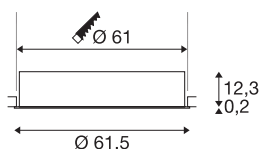

## MEDO 60 EL

LED vnitřní svítidlo k zabudování do stropu, verze s rámečkem, bílá, 3000/4000K

Varianty MEDO FRAME doplňují vestavná svítidla řady MEDO. Stejně jako varianty bez rámečku i MEDO FRAME se ideálně přizpůsobí každému prostoru. Diskrétní a přesto výkonná svítidla zajistí jasné základní osvětlení. Doplněné o dodatečný ovladač lze vestavné varianty TRIAC stmívat a integrovat do systému DALI.

## TECHNICKÁ DATA

Č. výrobku	1001907
Kód IP	IP 20
Montáž	Montáž
Podrobnosti montáže	Strop
Sekundární proud / napětí	1000/1050 mA
Třída ochrany	III
Příkon	36 W
Maximální teplota prostředí	40 °C
Lumen	4700/5000 lm
Teplota barvy světla	3000/4000 Kelvin
Úhel záření	105 °
Barva	bílá
CRI	90
UGR ≤	25
Data LXXBXX	L70B50
Životnost	25000 h
Svítivost	rotačně symetrický
Výstup světla	přímé
Risk Group	1
Výška	12.5 cm
Průměr	61.5 cm
Hmotnost netto	5.126 kg

Celková hmotnost	6.992 kg
Tvar výřezu	kulaté
Vestavná hloubka	16 cm
Vestavný průměr	61 cm
BIG WHITE strana	171