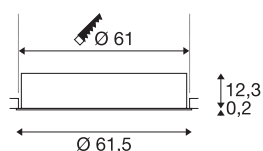

MEDO 60

LED Indoor Deckeneinbauleuchte, Rahmenversion, weiß, 3000/4000K

Die MEDO FRAME Varianten vervollständigen die Einbauleuchten der MEDO Serie. Wie auch die rahmenlosen Varianten fügen sich auch die MEDO FRAME ideal in jeden Raum ein. Zurückhaltend und dennoch leistungsstark sorgen sie für eine helle Grundbeleuchtung. Ergänzt um einen zusätzlichen Treiber werden die Einbauvarianten TRIAC dimmbar und in DALI Systeme integrierbar.

TECHNISCHE DATEN

Art. Nr.	1001907
IP Code	IP 20
Montage	Einbau
Montagedetails	Decke
Sekundär Strom / Spannung	1000/1050 mA
Schutzklasse	III
Wattage	36 W
maximale Umgebungstemperatur	40 °C
Lumen	4700/5000 lm
Lichtfarbtemperatur	3000/4000 Kelvin
Abstrahlwinkel	105 °
Farbe	weiß
CRI	90
UGR ≤	25
LXXBXX Daten	L70B50
Lebensdauer	25000 h
Lichtstärkeverteilung	rotationssymmetrisch
Lichtaustritt	direkt
Risikogruppe	1
Höhe	12.5 cm
Durchmesser	61.5 cm
Nettogewicht	5.126 kg

Bruttogewicht	6.992 kg
Ausschnittsform	rund
Einbautiefe	16 cm
Einbaudurchmesser	61 cm
BIG WHITE Seite	171