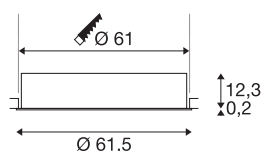

## MEDO 60 EL

incasso a plafone LED per interni, versione con telaio, bianco, 3000/4000K

Le versioni MEDO FRAME completano gli incassi della serie MEDO. Così come le versioni senza telaio, anche MEDO FRAME si inserisce perfettamente in ogni ambiente. Discreta eppure potente, garantisce un'illuminazione diffusa degli ambienti. Con l'aggiunta di un driver, le versioni a incasso TRIAC diventano dimmerabili e integrabili nei sistemi DALI.

## DATI TECNICI

Articolo	1001907
Codice IP	IP 20
Montaggio	Incasso
Dettagli di montaggio	Soffitto
Corrente / tensione secondaria	1000/1050 mA
Classe isolamento	III
Wattaggio	36 W
Temperatura ambiente massima	40 °C
Lumen	4700 / 5000 lm
Temperatura colore	3000/4000 Kelvin
Angolo di emissione	105 °
Colore	bianco
CRI	90
UGR ≤	25
Dati LXXBXX	L70B50
Durata	25000 h
Distribuzione dell'intensità luminosa	rotazione simmetrica
Emissione	diretto
Risk Group	1
Altezza	12.5 cm
Diametro	61.5 cm
Peso netto	5.18 kg