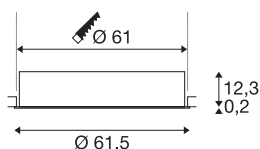

MEDO 60 EL

LED innendørs innfelt veggarmatur, med ramme, hvit, 3000/4000K

MEDO FRAME-variantene er blant de innfelte armaturene i MEDO-serien. På samme måte som variantene uten ramme, glir de harmonisk inn i omgivelsene. Diskré, men like fullt effektivt, sørger de for en kraftig grunnbelysning. Med en ekstra driver kan du integrere de innfelte variantene i TRIAC- (med dimmer) og DALI-systemer.

TEKNISKE DATA

Art.nr.	1001907
EL nummer	3312046
IP-kode	IP 20
Montering	Innfelt montering
Montering detaljer	Tak
Sekundær strøm / spenning	1000/1050 mA
Kapslingsgrad	III
Systemeffekt	36 W
Maksimal omgivelsestemperatur	40 °C
Lysytelse	4700/5000 lm
Lysfargetemperatur	3000/4000 Kelvin
Spredningsvinkel	105 °
Farge	hvit
CRI	90
UGR ≤	25
LXXBXX-data	L70B50
Levetid	25000 h
Lysstyrkefordeling	rotasjonssymmetrisk
Lysåpning	direkte
Risikogruppe	1
Høyde	12.5 cm
Diameter	61.5 cm

Nettvekt	5.126 kg
Bruttovekt	6.992 kg
Utsnittsforn	rund
Innfellingsdybde	16 cm
Innfellingsdiameter	61 cm
BIG WHITE side	171