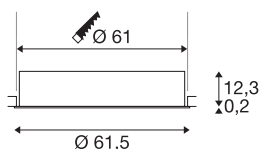

TECHNISCHE GEGEVENS

Art.nr.	1001907
IP-code	IP 20
Montage	inbouw
Montagebeschrijving	plafond
Secundaire stroom/spanning	1000/1050 mA
Beschermingsklasse	III
Wattage	36 W
maximale omgevingstemperatuur	40 °C
Lumen	4700/5000 lm
Lichtkleurtemperatuur	3000/4000 Kelvin
Stralingshoek	105 °
Kleur	wit
CRI	90
UGR ≤	25
LXXBXX-gegevens	L70B50
Levensduur	25000 h
Lichtsterkteverdeling	rotatiesymmetrisch
Lichtuitlaat	direct
Risk Group	1
Hoogte	12.5 cm
Diameter	61.5 cm
Nettogewicht	5.126 kg

Brutogewicht	6.992 kg
Uitsparingsvorm	rond
Inbouwdiepte	16 cm
Inbouwdiameter	61 cm
BIG WHITE pagina	171