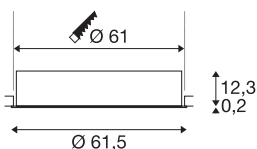

MEDO 60 EL

luminária de embutir no teto LED Indoor, sem moldura, branco, 3000/4000K

As variantes MEDO FRAME completam as luminárias embutidas da série MEDO. Como nas versões sem moldura, a MEDO FRAME também se encaixa perfeitamente em qualquer ambiente. Contidas e poderosas, fornecem uma iluminação básica brilhante. Complementadas por uma unidade de controlo adicional, as variantes de embutimento da TRIAC podem ser reguladas e integradas aos sistemas DALI.

DADOS TÉCNICOS

Ref. n.º	1001907
IP Code	IP 20
Montagem	Montagem de embutir
Pormenores da montagem	Teto
Corrente / Tensão secundária	1000/1050 mA
Classe de proteção	III
Potência	36 W
temperatura ambiente máxima	40 °C
Lúmen	4700 / 5000 lm
Temperatura de cor da luz	3000/4000 Kelvin
Ângulo de feixe	105 °
Cor	branco
CRI	90
UGR ≤	25
Dados LXXBXX	L70B50
Vida útil	25000 h
Distribuição da intensidade luminosa	rotacionalmente simétrico
Saída de luz	direto
Risk Group	1
Altura	12.5 cm
Diâmetro	61.5 cm
Peso líquido	5.18 kg