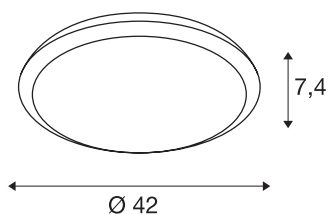

## RUBA 16 CW

LED, venkovní nástěnné a stropní nástavbové svítidlo, bílá, IP65, 3000/4000K

Se svítidly RUBA získáte univerzálně použitelné venkovní nástěnné a stropní nástavbové svítidlo pro venkovní použití. K dispozici jsou tři různé průměry vždy s nebo bez hlásiče pohybu s mikrovláknovou technologií. Teplotu barvy světla lze u všech verzí spínat. Elektrické připojení se provádí přímo k síťovému napětí 230 V.

## TECHNICKÁ DATA

Č. výrobku	1001910
Kód IP	IP 65
Třída rázové pevnosti	IK 08
Rázová pevnost	5 Joule
Montáž	Nástavba
Podrobnosti montáže	Strop, Stěna
Počet propojení	10
Primární jmenovité napětí	220-240V ~50/60Hz
Sekundární proud / napětí	600 mA
Třída ochrany	II
Příkon	24 W
Minimální teplota prostředí	-20 °C
Maximální teplota prostředí	45 °C
Úroveň rozběhového proudu	30 A
Doba trvání rozběhového proudu	300 μs
Lumen	2230 lm
Teplota barvy světla	3000/4000 Kelvin
Úhel záření	120 °
Barva	bílá
CRI	80
Data LXXBXX	L70B50
Životnost	30000 h

<b>Svítivost</b>	rotačně symetrický
<b>Výstup světla</b>	přímé
<b>Výška</b>	7.4 cm
<b>Průměr</b>	42 cm
<b>Hmotnost netto</b>	1.715 kg
<b>Celková hmotnost</b>	2.158 kg