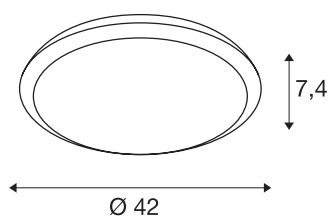

RUBA 16 CW

Luminaria de superficie de pared y techo para exterior LED, blanco, IP65, 3000/4000K

Con la luminaria RUBA usted obtiene una luminaria de pared y techo de aplicación universal para zonas de exterior. Está disponible con tres diámetros diferentes o con un detector de movimiento con tecnología de microondas. La temperatura del color de luz es regulable en todos los modelos. La conexión eléctrica se realiza directamente a una tensión eléctrica de 230 V.

Datos técnicos

Art. N.º	1001910
Código IP	IP 65
Clase de resistencia al impacto	IK 08
Resistencia al impacto	5 Joule
Montaje	Superficie
Detalles de montaje	Techo,Pared
Cantidad de cableado transversal	10
Voltaje nominal primario	220-240V ~50/60Hz
Corriente eléctrica / Tensión secundaria	600 mA
Clase de protección	II
Potencia	24 W
Temperatura ambiente mínima	-20 °C
Temperatura ambiente máxima	45 °C
Nivel de corriente de entrada	30 A
Duración de la corriente de entrada	300 µs
Flujo luminoso	2230 lm
Temperatura del color de la luz	3000/4000 Kelvin
Semiángulo de dispersión	120 °
Color	blanco
IRC	80
Datos LXXBXX	L70B50
Vida útil	30000 h

Distribución de la intensidad lumino- sa	de rotación simétrica
Salida de la luz	Directa
Altura	7.4 cm
Diámetro	42 cm
Peso neto	1.715 kg
Peso bruto	2.158 kg