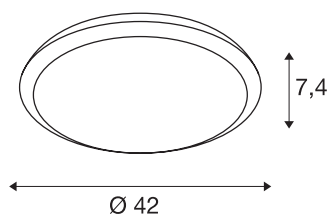

TEKNISKE DATA

Art.nr.	1001910
IP-kode	IP 65
Slagfasthetsklasse	IK 08
Slagfasthet	5 Joule
Montering	Utenpåliggende montering
Montering detaljer	Tak, Vegg
Antall ledningsgjennomføringer	10
Primær merkespenning	220-240V ~50/60Hz
Sekundær strøm / spenning	600 mA
Kapslingsgrad	II
Systemeffekt	24 W
Minimal omgivelsestemperatur	-20 °C
Maksimal omgivelsestemperatur	45 °C
Høy innkoblingsstrøm	30 A
Varighet innkoblingsstrøm	300 µs
Lysytelse	2230 lm
Lysfargetemperatur	3000/4000 Kelvin
Spredningsvinkel	120 °
Farge	hvit
CRI	80
LXXBXX-data	L70B50
Levetid	30000 h

Lysstyrkefordeling	rotasjonssymmetrisk
Lysåpning	direkte
Høyde	7.4 cm
Diameter	42 cm
Nettvekt	1.715 kg
Bruttvekt	2.158 kg