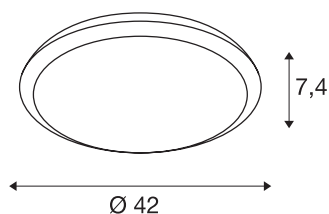

RUBA 16 CW

LED outdoor wand- en plafondarmatuur, wit, IP65, 3000/4000K

De RUBA lamp is een universeel inzetbaar wand- en plafondarmatuur voor gebruik buiten. Het armatuur is verkrijgbaar in drie verschillende diameters, telkens met of zonder bewegingsmelder met microgolfttechniek. De lichtkleurtemperatuur is bij alle versies schakelbaar. Het armatuur wordt rechtstreeks aangesloten op 230V netspanning.

TECHNISCHE GEGEVENS

Art.nr.	1001910
IP-code	IP 65
Schokbestendigheidsklasse	IK 08
Schokbestendigheid	5 Joule
Montage	opbouw
Montagebeschrijving	plafond,wand
Aantal doorvoerbedrading	10
Primaire nominale spanning	220-240V ~50/60Hz
Secundaire stroom/spanning	600 mA
Beschermingsklasse	II
Wattage	24 W
minimale omgevingstemperatuur	-20 °C
maximale omgevingstemperatuur	45 °C
Niveau van inschakelstroom	30 A
Duur van inschakelstroom	300 µs
Lumen	2230 lm
Lichtkleurtemperatuur	3000/4000 Kelvin
Stralingshoek	120 °
Kleur	wit
CRI	80
LXXBXX-gegevens	L70B50
Levensduur	30000 h

Lichtsterkteverdeling	rotatiesymmetrisch
Lichtuitlaat	direct
Hoogte	7.4 cm
Diameter	42 cm
Nettogewicht	1.715 kg
Brutogewicht	2.158 kg