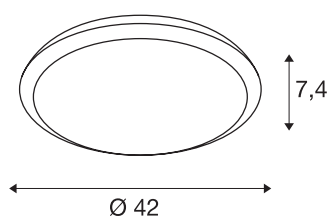

Технические характеристики

| | |
|---|-------------------|
| Тов. № | 1001910 |
| IP Code | IP 65 |
| Класс ударопрочности | IK 08 |
| Ударопрочность | 5 Joule |
| Сборка | Накладной |
| Детали сборки | Потолок, Стена |
| Номер сквозного монтажа проводки | 10 |
| Номинальное первичное напряжение | 220-240V ~50/60Hz |
| Вторичный ток / напряжение | 600 mA |
| Класс защиты | II |
| Мощность | 24 W |
| Минимальная температура окружающей среды | -20 °C |
| Максимальная температура окружающей среды | 45 °C |
| Уровень пускового тока | 30 A |
| Продолжительность пускового тока | 300 μs |
| Световой поток | 2230 lm |
| Цветовая температура | 3000/4000 Kelvin |
| Половинный угол | 120 ° |
| Цвет | белый |
| CRI | 80 |

| | |
|---------------------------------|--|
| LXXVXX Данные | L70B50 |
| Срок службы | 30000 h |
| Распределение силы света | с симметрией относительно оси вращения |
| Световое отверстие | прямой |
| Высота | 7.4 cm |
| Диаметр | 42 cm |
| Вес нетто | 1.715 kg |
| вес брутто | 2.158 kg |