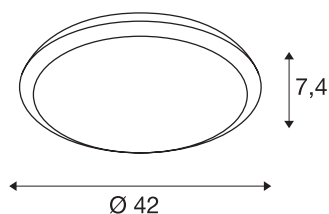

RUBA 16 CW

LED zunanja stenska in stropna nadgradna svetilka, bela, IP65, 3000/4000K

Svetilka RUBA je univerzalno uporabna stenska in stropna svetilka za zunanje območje. Na voljo so trije različni premeri z ali brez senzorja gibanja s tehnologijo mikrovalov. Temperatura barve svetlobe je pri vseh različicah preklopna. Svetilka se priključi neposredno na omrežje z napetostjo 230 V.

TEHNIČNI PODATKI

Št. art.	1001910
IP koda	IP 65
Kategorija odpornosti proti udarcem	IK 08
Odpornost proti udaru	5 Joule
Montaža	Nadgradnja
Podrobnosti montaže	Strop, Stena
Število ožičenj	10
Primarna nazivna napetost	220-240V ~50/60Hz
Sekundarni tok / napetost	600 mA
Zaščitni razred	II
El. moč	24 W
minimalna temperatura okolja	-20 °C
maksimalna temperatura okolja	45 °C
Raven zagonskega toka	30 A
Trajanje zagonskega toka	300 µs
Lumini	2230 lm
Barvna temperatura	3000/4000 Kelvin
Kot sevanja	120 °
Barva	bela
CRI	80
LXXBXX podatki	L70B50
Življenjska doba	30000 h

Razporeditev svetilnosti	simetrično vrtenje
Svetenje	neposredno
Višina	7.4 cm
Premer	42 cm
Neto teža	1.715 kg
Bruto teža	2.158 kg