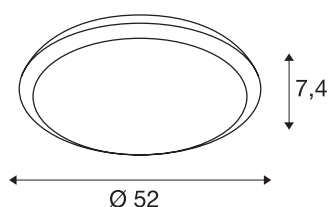

RUBA 20 CW

led outdoor wand- en plafondopbouwlamp, wit, IP65 3000/4000K

Met de RUBA-lamp beschikt u over een universeel toepasbare wand- en plafondlamp voor buiten. Er zijn drie verschillende diameters leverbaar telkens met of zonder bewegingssensor met microwave-techniek. De lichtkleurtemperatuur is bij alle uitvoeringen instelbaar. De lamp wordt direct op 230 V netspanning aangesloten.

TECHNISCHE SPECIFICATIES

Art.nr.	1001911
IP-code	IP 65
Slagvastheidsklasse	IK 08
Slagvastheid	5 Joule
Montage	Opbouw
Montagebeschrijving	Plafond,Wand
Aantal bij doorlussen	10
Primaire nominale spanning	220-240V ~50/60Hz
Secundaire stroom / spanning	700 mA
Veiligheidsklasse	II
Wattage	27 W
minimale omgevingstemperatuur	-20 °C
maximale omgevingstemperatuur	45 °C
Niveau van inschakelstroom	40 A
Duur van inschakelstroom	300 µs
Stroboscopisch effect (SVM)	0.04
Lumen	2500 lm
Lichtkleurtemperatuur	3000/4000 Kelvin
Stralingshoek	120 °
Kleur	wit
CRI	80
LXXBXX gegevens	L70B50

Lichtbron

916635	
--------	---

Levensduur	30000 h
Lichtsterkteverdeling	rotatiesymmetrisch
Lichtval	direct
Hoogte	7.4 cm
Diameter	52 cm
Nettogewicht	2.426 kg
Brutogewicht	3.103 kg