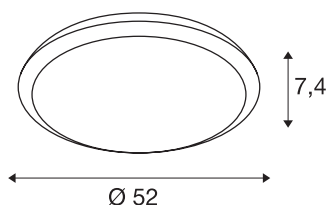

RUBA 20 CW

LED zunanja stenska in stropna nadgradna svetilka, bela, IP65, 3000/4000K

Svetilka RUBA je univerzalno uporabna stenska in stropna svetilka za zunanje območje. Na voljo so trije različni premeri z ali brez senzorja gibanja s tehnologijo mikrovalov. Temperatura barve svetlobe je pri vseh različicah preklopna. Svetilka se priključi neposredno na omrežje z napetostjo 230 V.

TEHNIČNI PODATKI

Št. art.	1001911
IP koda	IP 65
Kategorija odpornosti proti udarcem	IK 08
Odpornost proti udaru	5 Joule
Montaža	Nadgradnja
Podrobnosti montaže	Strop, Stena
Število ožičenj	10
Primarna nazivna napetost	220-240V ~50/60Hz
Sekundarni tok / napetost	700 mA
Zaščitni razred	II
El. moč	27 W
minimalna temperatura okolja	-20 °C
maksimalna temperatura okolja	45 °C
Raven zagonskega toka	40 A
Trajanje zagonskega toka	300 μs
Stroboskopski učinek (SVM)	0.04
Lumni	2500 lm
Barvna temperatura	3000/4000 Kelvin
Kot sevanja	120 °
Barva	bela
CRI	80
LXXBXX podatki	L70B50

Svetlobnega Vira

916635	
--------	---

Življenjska doba	30000 h
Razporeditev svetilnosti	simetrično vrtenje
Svetenje	neposredno
Višina	7.4 cm
Premer	52 cm
Neto teža	2.426 kg
Bruto teža	3.103 kg