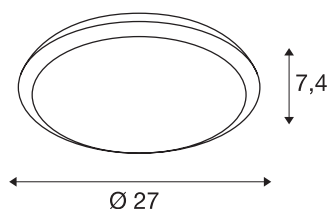

## RUBA 10 CW Sensor

LED, venkovní nástěnné a stropní nástavbové svítidlo, bílá, IP65 3000/4000K

Se svítidly RUBA získáte univerzálně použitelné venkovní nástěnné a stropní nástavbové svítidlo pro venkovní použití. K dispozici jsou tři různé průměry vždy s nebo bez hlásiče pohybu s mikrovlnnou technologií. Teplotu barvy světla lze u všech verzí spínat. Elektrické připojení se provádí přímo k síťovému napětí 230 V.

## TECHNICKÁ DATA

Č. výrobku	1001912
Kód IP	IP 65
Třída rázové pevnosti	IK 08
Rázová pevnost	5 Joule
Montáž	Nástavba
Podrobnosti montáže	Strop, Stěna
Počet propojení	10
Primární jmenovité napětí	220-240V ~50/60Hz
Sekundární proud / napětí	300 mA
Třída ochrany	II
Příkon	13 W
Minimální teplota prostředí	-20 °C
Maximální teplota prostředí	45 °C
Úroveň rozběhového proudu	25 A
Doba trvání rozběhového proudu	300 μs
Stroboskopický efekt (SVM)	0.02
Lumen	1050 lm
Teplota barvy světla	3000/4000 Kelvin
Úhel záření	120 °
Barva	bílá
CRI	80
Data LXXBXX	L70B50

## Světelného Zdroje

916318	
--------	---

<b>Životnost</b>	30000 h
<b>Svítivost</b>	rotačně symetrický
<b>Výstup světla</b>	přímé
<b>Výška</b>	7.4 cm
<b>Průměr</b>	27 cm
<b>Hmotnost netto</b>	0.82 kg
<b>Celková hmotnost</b>	1.002 kg