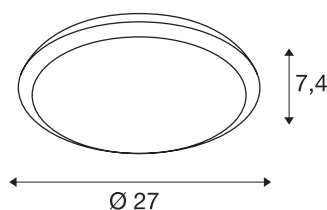

## RUBA 10 CW sensor

LED utendørs vegg- og taklampe, hvit IP65  
3000/4000K

armaturene i RUBA-serien er vegg- og takarmatur til universell bruk utendørs. De kommer i tre ulike størrelser med eller uten bevegelsesmelder med mikrobølge-teknologi. Lystemperaturen kan stilles inn ved alle variantene. armaturet kobles direkte til 230 V nettspenning.

### TEKNISKE DATA

Art.nr.	1001912
IP-kode	IP 65
Slagfasthetsklasse	IK 08
Slagfasthet	5 Joule
Montering	Utenpåliggende montering
Montering detaljer	Tak, Vegg
Antall ledningsgjennomføringer	10
Primær merkespenning	220-240V ~50/60Hz
Sekundær strøm / spenning	300 mA
Kapslingsgrad	II
Systemeffekt	13 W
Minimal omgivelsestemperatur	-20 °C
Maksimal omgivelsestemperatur	45 °C
Høy innkoblingsstrøm	25 A
Varighet innkoblingsstrøm	300 µs
Strobeeffekt (SVM)	0.02
Lysytelse	1050 lm
Lysfargetemperatur	3000/4000 Kelvin
Spredningsvinkel	120 °
Farge	hvit
CRI	80
LXXBXX-data	L70B50

## Lyskilde

916318	
--------	---

Levetid	30000 h
Lysstyrkefordeling	rotasjonssymmetrisk
Lysåpning	direkte
Høyde	7.4 cm
Diameter	27 cm
Nettvekt	0.82 kg
Bruttovekt	1.002 kg