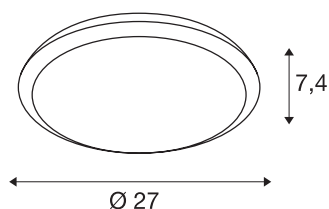

RUBA 10 CW Sensor

LED outdoor wand- en plafondarmatuur, wit, IP65, 3000/4000K

De RUBA lamp is een universeel inzetbaar wand- en plafondarmatuur voor gebruik buiten. Het armatuur is verkrijgbaar in drie verschillende diameters, telkens met of zonder bewegingsmelder met microgolfttechniek. De lichtkleurtemperatuur is bij alle versies schakelbaar. Het armatuur wordt rechtstreeks aangesloten op 230V netspanning.

TECHNISCHE GEGEVENS

Art.nr.	1001912
IP-code	IP 65
Schokbestendigheidsklasse	IK 08
Schokbestendigheid	5 Joule
Montage	opbouw
Montagebeschrijving	plafond,wand
Aantal doorvoerbedrading	10
Primaire nominale spanning	220-240V ~50/60Hz
Secundaire stroom/spanning	300 mA
Beschermingsklasse	II
Wattage	13 W
minimale omgevingstemperatuur	-20 °C
maximale omgevingstemperatuur	45 °C
Niveau van inschakelstroom	25 A
Duur van inschakelstroom	300 µs
Stroboscopisch effect (SVM)	0.02
Lumen	1050 lm
Lichtkleurtemperatuur	3000/4000 Kelvin
Stralingshoek	120 °
Kleur	wit
CRI	80
LXXBXX-gegevens	L70B50

Lichtbron

916318	
--------	---

Levensduur	30000 h
Lichtsterkteverdeling	rotatiesymmetrisch
Lichtuitlaat	direct
Hoogte	7.4 cm
Diameter	27 cm
Nettogewicht	0.82 kg
Brutogewicht	1.002 kg