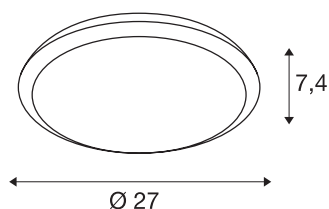

## RUBA 10 CW Sensor

LED zunanja stenska in stropna nadgradna svetilka, bela, IP65, 3000/4000K

Svetilka RUBA je univerzalno uporabna stenska in stropna svetilka za zunanje območje. Na voljo so trije različni premeri z ali brez senzorja gibanja s tehnologijo mikrovalov. Temperatura barve svetlobe je pri vseh različicah preklopna. Svetilka se priključi neposredno na omrežje z napetostjo 230 V.

## TEHNIČNI PODATKI

Št. art.	1001912
IP koda	IP 65
Kategorija odpornosti proti udarcem	IK 08
Odpornost proti udaru	5 Joule
Montaža	Nadgradnja
Podrobnosti montaže	Strop, Stena
Število ožičenj	10
Primarna nazivna napetost	220-240V ~50/60Hz
Sekundarni tok / napetost	300 mA
Zaščitni razred	II
El. moč	13 W
minimalna temperatura okolja	-20 °C
maksimalna temperatura okolja	45 °C
Raven zagonskega toka	25 A
Trajanje zagonskega toka	300 µs
Stroboskopski učinek (SVM)	0.02
Lumini	1050 lm
Barvna temperatura	3000/4000 Kelvin
Kot sevanja	120 °
Barva	bela
CRI	80
LXXBXX podatki	L70B50

## Svetlobnega Vira

916318	
--------	---

<b>Življenjska doba</b>	30000 h
<b>Razporeditev svetilnosti</b>	simetrično vrtenje
<b>Svetenje</b>	neposredno
<b>Višina</b>	7.4 cm
<b>Premer</b>	27 cm
<b>Neto teža</b>	0.82 kg
<b>Bruto teža</b>	1.002 kg