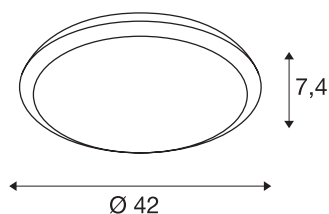

RUBA 16 CW Sensor

LED outdoor wand- en plafondarmatuur, wit, IP65, 3000/4000K

De RUBA lamp is een universeel inzetbaar wand- en plafondarmatuur voor gebruik buiten. Het armatuur is verkrijgbaar in drie verschillende diameters, telkens met of zonder bewegingsmelder met microgolfttechniek. De lichtkleurtemperatuur is bij alle versies schakelbaar. Het armatuur wordt rechtstreeks aangesloten op 230V netspanning.

TECHNISCHE GEGEVENS

Art.nr.	1001913
IP-code	IP 65
Schokbestendigheidsklasse	IK 08
Schokbestendigheid	5 Joule
Montage	opbouw
Montagebeschrijving	plafond,wand
Aantal doorvoerbedrading	10
Primaire nominale spanning	220-240V ~50/60Hz
Secundaire stroom/spanning	600 mA
Beschermingsklasse	II
Wattage	24 W
minimale omgevingstemperatuur	-20 °C
maximale omgevingstemperatuur	45 °C
Niveau van inschakelstroom	30 A
Duur van inschakelstroom	300 µs
Stroboscopisch effect (SVM)	0.01
Lumen	2230 lm
Lichtkleurtemperatuur	3000/4000 Kelvin
Stralingshoek	120 °
Kleur	wit
CRI	80
LXXBXX-gegevens	L70B50

Lichtbron

916316	
--------	---

Levensduur	30000 h
Lichtsterkteverdeling	rotatiesymmetrisch
Lichtuitlaat	direct
Hoogte	7.4 cm
Diameter	42 cm
Nettogewicht	1.777 kg
Brutogewicht	2.216 kg