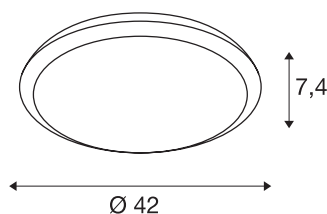

RUBA 16 CW Sensor

led outdoor wand- en plafondopbouwlamp, wit, IP65
3000/4000K

Met de RUBA-lamp beschikt u over een universeel toepasbare wand- en plafondlamp voor buiten. Er zijn drie verschillende diameters leverbaar telkens met of zonder bewegingssensor met microwave-techniek. De lichtkleurtemperatuur is bij alle uitvoeringen schakelbaar. De lamp wordt direct op 230 V netspanning aangesloten.

TECHNISCHE SPECIFICATIES

Art.nr.	1001913
IP-code	IP 65
Slagvastheidsklasse	IK 08
Slagvastheid	5 Joule
Montage	Opbouw
Montagebeschrijving	Plafond,Wand
Aantal bij doorlussen	10
Primaire nominale spanning	220-240V ~50/60Hz
Secundaire stroom / spanning	600 mA
Veiligheidsklasse	II
Wattage	24 W
minimale omgevingstemperatuur	-20 °C
maximale omgevingstemperatuur	45 °C
Niveau van inschakelstroom	30 A
Duur van inschakelstroom	300 µs
Stroboscopisch effect (SVM)	0.01
Lumen	2230 lm
Lichtkleurtemperatuur	3000/4000 Kelvin
Stralingshoek	120 °
Kleur	wit
CRI	80
LXXBXX gegevens	L70B50

Lichtbron

916316	
--------	---

Levensduur	30000 h
Lichtsterkteverdeling	rotatiesymmetrisch
Lichtval	direct
Hoogte	7.4 cm
Diameter	42 cm
Nettogewicht	1.777 kg
Brutogewicht	2.216 kg