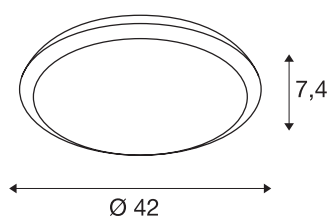

RUBA 16 CW Sensor

светодиодный уличный накладной настенный и потолочный светильник, белый, IP65, 3000/4000 K

Светильник RUBA представляет собой универсальный настенный и потолочный светильник для использования вне помещений. Доступны версии трех диаметров, каждая из которых может оснащаться микроволновым датчиком движения. В каждой версии доступна возможность переключения цветовой температуры. Прямое подключение к электросети напряжением 230 В.

Технические характеристики

Тов. №	1001913
IP Code	IP 65
Класс ударопрочности	IK 08
Ударопрочность	5 Joule
Сборка	Накладной
Детали сборки	Потолок, Стена
Номер сквозного монтажа проводки	10
Номинальное первичное напряжение	220-240V ~50/60Hz
Вторичный ток / напряжение	600 mA
Класс защиты	II
Мощность	24 W
Минимальная температура окружающей среды	-20 °C
Максимальная температура окружающей среды	45 °C
Уровень пускового тока	30 A
Продолжительность пускового тока	300 µs
Стробоскопический эффект (SVM)	0.01
Световой поток	2230 lm
Цветовая температура	3000/4000 Kelvin
Половинный угол	120 °
Цвет	белый

Источник света

916316	
--------	---

CRI	80
LXXVXX Данные	L70B50
Срок службы	30000 h
Распределение силы света	с симметрией относительно оси вращения
Световое отверстие	прямой
Высота	7.4 cm
Диаметр	42 cm
Вес нетто	1.777 kg
вес брутто	2.216 kg