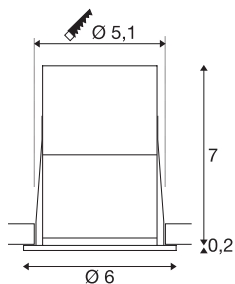

HORN MEDI DL

LED vnitřní stropní vestavné svítidlo, černé, 3000K, 15°

Pevné vestavné bodové svítidlo HORN MEDI je vyrobeno z hliníku a je vhodným řešením osvětlení LED pro přesné bodové akcentové osvětlení a nízkou montážní hloubku. Potřebnou intenzitu osvětlení zajistí teplá bílá Power LED. Pro provoz bodového svítidla je zapotřebí vhodný driver na stálý proud 350 mA. Toto svítidlo obsahuje zabudované LED žárovky.

TECHNICKÁ DATA

Č. výrobku	1001925
Kód IP	IP 20
Montáž	Montáž
Podrobnosti montáže	Strop, Stěna
Sekundární proud / napětí	350 mA
Třída ochrany	III
Příkon	6 W
Maximální teplota prostředí	30 °C
Lumen	245 lm
Teplota barvy světla	3000 Kelvin
Úhel záření	15 °
Barva	černá
CRI	80
Data LXXBXX	L70B50
Životnost	30000 h
Svítilivost	rotačně symetrický
Výstup světla	přímé
Výška	7.2 cm
Průměr	6 cm
Hmotnost netto	0.09 kg
Celková hmotnost	0.131 kg
Tvar výřezu	kulaté

Světelného Zdroje

916331	
--------	---

Příslušenství

1007227	LED driver 20 W 350 mA- /500 mA PHASE
---------	--

Vestavná hloubka	8 cm
Vestavný průměr	5.1 cm