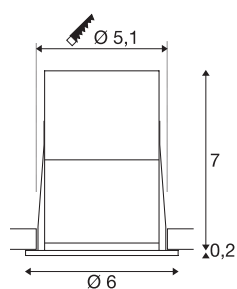

## HORN MEDI DL

Luminaria integrada de techo para interior LED, negro, 3000 K, 15°

El foco empotrable LED rígido HORN MEDI está fabricado en aluminio y es una solución de iluminación LED para aplicaciones en las que se necesita una iluminación de acento puntual y una baja profundidad de empotrado. La luz Power LED blanca cálida proporciona la intensidad luminosa necesaria. Para el funcionamiento del foco se necesita un controlador de corriente adecuado de 350 mA. Esta luminaria incluye luces LED incorporadas.

### Datos técnicos

Art. N.º	1001925
Código IP	IP 20
Montaje	Empotrado
Detalles de montaje	Techo,Pared
Corriente eléctrica / Tensión secundaria	350 mA
Clase de protección	III
Temperatura ambiente máxima	30 °C
Flujo luminoso	245 lm
Temperatura del color de la luz	3000 Kelvin
Semiángulo de dispersión	15 °
Color	negro
IRC	80
Datos LXXBXX	L70B50
Vida útil	30000 h
Distribución de la intensidad luminosa	de rotación simétrica
Salida de la luz	Directa
Altura	7.2 cm
Diámetro	6 cm
Peso neto	0.09 kg
Peso bruto	0.131 kg
Forma de la estructura	ronda
Profundidad del montaje	8 cm

## Fuente de luz

916331		Diámetro de montaje	5.1 cm
--------	---	---------------------	--------