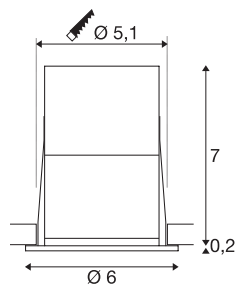

HORN MEDI

encastré de plafond ou mural intérieur, noir, LED, 5W, 3000K

Le spot encastré LED fixe HORN MEDI, fabriqué en aluminium, est une solution LED destinée à offrir un éclairage d'accentuation ponctuel pour une faible profondeur d'encastrément. Sa Power LED blanc chaud assure la puissance d'éclairage nécessaire. Pour fonctionner, ce spot requiert un driver LED 350 mA adapté à courant constant. Cette lampe contient des ampoules LED intégrées.

INFORMATIONS TECHNIQUES

Réf.	1001925
Code IP	IP 20
Montage	Encastrément
Détails de montage	Plafond, Applique
Courant / tension secondaire	350 mA
Classe de protection	III
Puissance en watts	6 W
Température ambiante maximale	30 °C
Lumen	245 lm
Température de couleur	3000 Kelvin
Angle de rayonnement	15 °
Coloris	noir
IRC	80
Données LXXBXX	L70B50
Durée de vie	30000 h
Répartition de l'intensité lumineuse	rotosymétrique
Sortie lumineuse	direct
Hauteur	7.2 cm
Diamètre	6 cm
Poids net	0.09 kg
Poids brut	0.131 kg
Forme de découpe	rond

Source Lumineuse

916331	
--------	---

Accessoires

1007227	Driver LED 20 W 350 - mA/500 mA PHASE
---------	---------------------------------------

Profondeur d'encastrement	8 cm
Diamètre d'encastrement	5.1 cm