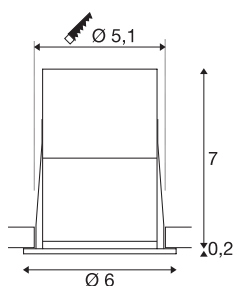

HORN MEDI DL

LED innendørs innfelt downlight, sort, 3000K, 15°

Den fastmonterte, innfelte LED-spotten HORN MEDI består av aluminium. Dette er en LED-løsning til bruk ved målrettet effektbelysning og lav innfellingsdybde. Den varmhvite power LED-en avgir nødvendig lysstyrke. Til bruk av spotten kreves det en passende 350mA konstantstrømdriver. Denne armaturet inneholder integrerte LED.

TEKNISKE DATA

Art.nr.	1001925
IP-kode	IP 20
Montering	Innfelt montering
Montering detaljer	Tak, Vegg
Sekundær strøm / spenning	350 mA
Kapslingsgrad	III
Systemeffekt	6 W
Maksimal omgivelsestemperatur	30 °C
Lysytelse	245 lm
Lysfargetemperatur	3000 Kelvin
Spredningsvinkel	15 °
Farge	svart
CRI	80
LXXBXX-data	L70B50
Levetid	30000 h
Lysstyrkefordeling	rotasjonssymmetrisk
Lysåpning	direkte
Høyde	7.2 cm
Diameter	6 cm
Nettvekt	0.09 kg
Bruttovekt	0.131 kg
Utsnittsforn	rund

Lyskilde

916331	
--------	---

Tilbehør og lyspæreanbefaling

1007227	LED-driver 20W 350 mA / 500 mA PHASE
---------	---

Innfellingsdybde	8 cm
------------------	------

Innfellingsdiameter	5.1 cm
---------------------	--------